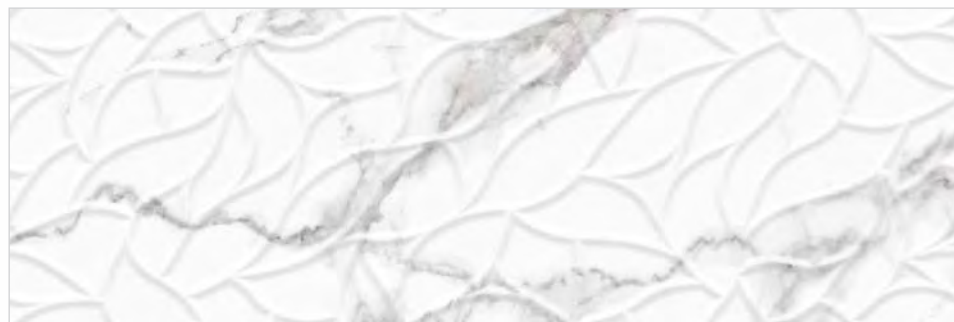

Carara Bianco Era