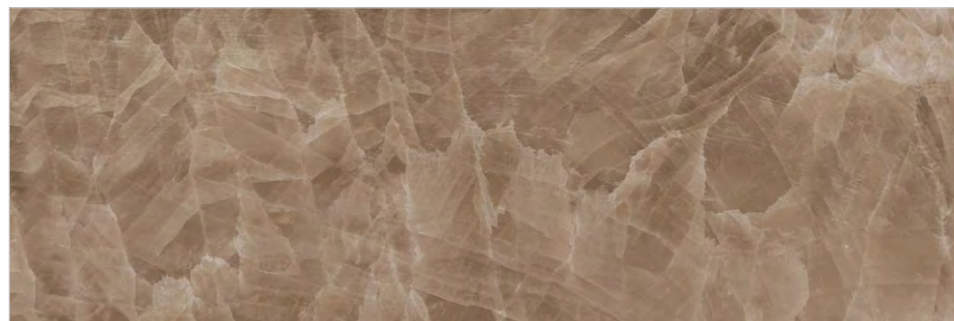

ARABICA ROAST

GLOSSY

300x900mm - WALL TILES

Arabica Roast