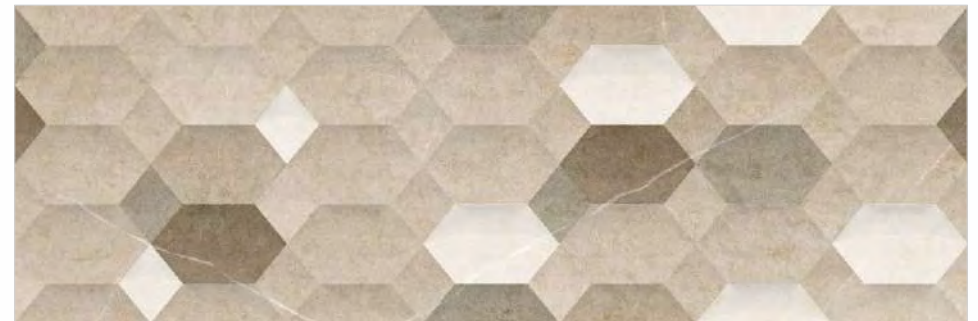

Divine Walnut Decor